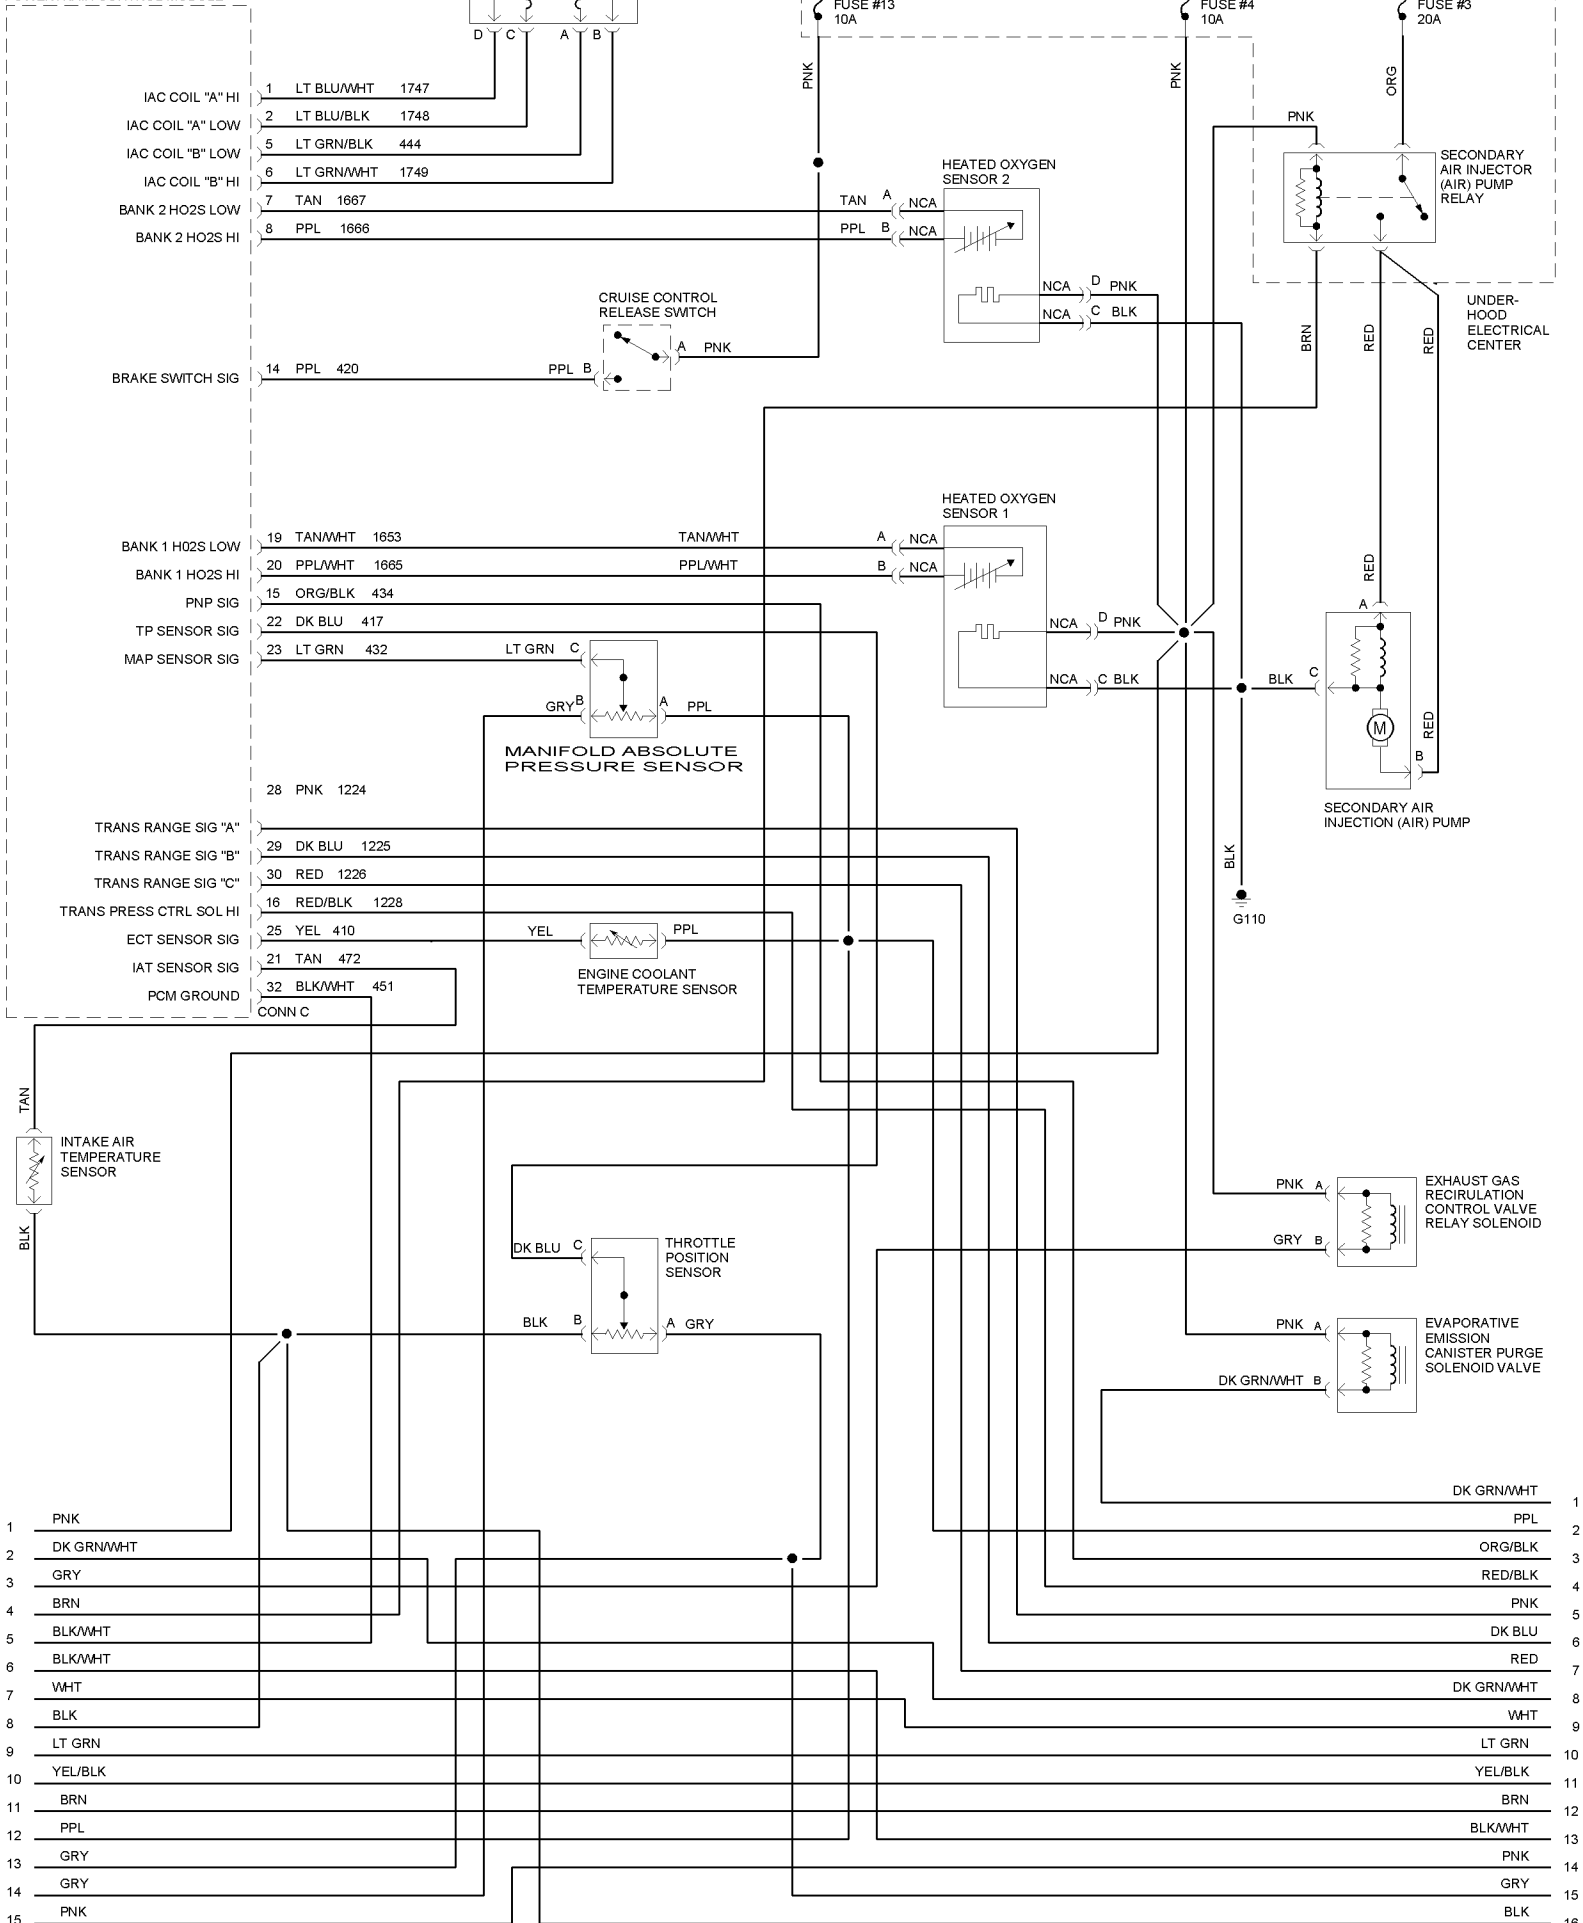

POWERTRAIN CONTROL MODULE

1	PNK	DK GRN/WHT	1
2	DK GRN/WHT	ORG/BLK	2
3	GRY	RED/BLK	3
4	BRN	PNK	4
5	BLK/WHT	DK BLU	5
6	BLK/WHT	RED	6
7	WHT	DK GRN/WHT	7
8	BLK	WHT	8
9	LT GRN	LT GRN	9
10	YEL/BLK	YEL/BLK	10
11	BRN	BRN	11
12	PPL	BLK/WHT	12
13	GRY	PNK	13
14	GRY	GRY	14
15	PNK	BLK	15
16			16