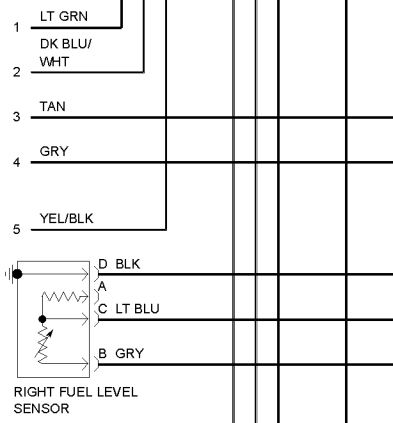

HOT WITH IGN1 RELAY ENERGIZED      HOT AT ALL TIMES      HOT IN RUN OR START      UNDERHOOD FUSE BLOCK

- 1 PNK
- 2 PNK
- 3 DK GRN/WHT
- 4 PNK
- 5 TAN
- 6 BRN
- 7 PPL
- 8 RED
- 9 LT BLU/WHT
- 10 BRN
- 11 TAN/BLK
- 12 PNK
- 13 LT GRN
- 14 ORG/BLK
- 15 GRY/BLK
- 16 YEL/BLK
- 17 LT GRN
- 18 PNK
- 19 GRY
- 20 YEL/BLK
- 21 GRY
- 22 LT BLU
- 23 DK BLU
- 24 PNK
- 25 PNK
- 26 BLK
- 27 GRY
- 28 GRY
- 29 YEL
- 30 PPL
- 31 BLK
- 32 PNK
- 33 BRN
- 34 GRY
- 35 GRY
- 36 ORG/BLK
- 37