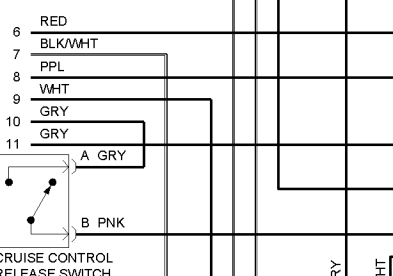

HOT WITH IGN1 RELAY ENERGIZED      HOT AT ALL TIMES      HOT IN RUN OR START      UNDERHOOD FUSE BLOCK

- 1 PNK
- 2 PNK
- 3 DK GRN/WHT
- 4 PNK
- 5 TAN
- 6 BRN
- 7 PPL
- 8 RED
- 9 LT BLU/WHT
- 10 BRN
- 11 TAN/BLK
- 12 PNK
- 13 LT GRN
- 14 ORG/BLK
- 15 GRY/BLK
- 16 YEL/BLK
- 17 LT GRN
- 18 PNK
- 19 GRY
- 20 YEL/BLK
- 21 GRY
- 22 LT BLU
- 23 DK BLU
- 24 PNK
- 25 PNK
- 26 BLK
- 27 GRY
- 28 GRY
- 29 YEL
- 30 PPL
- 31 BLK
- 32 PNK
- 33 BRN
- 34 GRY
- 35 GRY
- 36 ORG/BLK
- 37