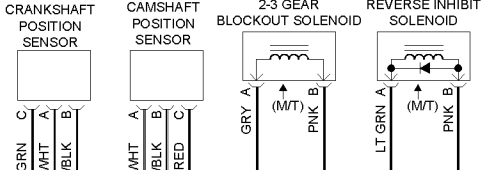

HOT WITH IGN1 RELAY ENERGIZED      HOT AT ALL TIMES      HOT IN RUN OR START      UNDERHOOD FUSE BLOCK

- 1 PNK
- 2 PNK
- 3 DK GRN/WHT
- 4 PNK
- 5 TAN
- 6 BRN
- 7 PPL
- 8 RED
- 9 LT BLU/WHT
- 10 BRN
- 11 TAN/BLK
- 12 PNK
- 13 LT GRN
- 14 ORG/BLK
- 15 GRY/BLK
- 16 YEL/BLK
- 17 LT GRN
- 18 PNK
- 19 GRY
- 20 YEL/BLK
- 21 GRY
- 22 LT BLU
- 23 DK BLU
- 24 PNK
- 25 PNK
- 26 BLK
- 27 GRY
- 28 GRY
- 29 YEL
- 30 PPL
- 31 BLK
- 32 PNK
- 33 BRN
- 34 GRY
- 35 GRY
- 36 ORG/BLK
- 37