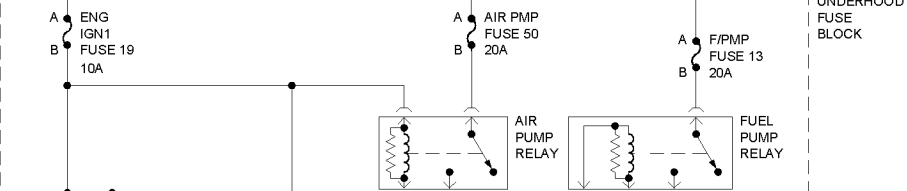

HOT WITH IGN1 RELAY ENERGIZED      HOT AT ALL TIMES      HOT IN RUN OR START      UNDERHOOD FUSE BLOCK

- 1 PNK
- 2 PNK
- 3 DK GRN/WHT
- 4 PNK
- 5 TAN
- 6 BRN
- 7 PPL
- 8 RED
- 9 LT BLU/WHT
- 10 BRN
- 11 TAN/BLK
- 12 PNK
- 13 LT GRN
- 14 ORG/BLK
- 15 GRY/BLK
- 16 YEL/BLK
- 17 LT GRN
- 18 PNK
- 19 GRY
- 20 YEL/BLK
- 21 GRY
- 22 LT BLU
- 23 DK BLU
- 24 PNK
- 25 PNK
- 26 BLK
- 27 GRY
- 28 GRY
- 29 YEL
- 30 PPL
- 31 BLK
- 32 PNK
- 33 BRN
- 34 GRY
- 35 GRY
- 36 ORG/BLK
- 37