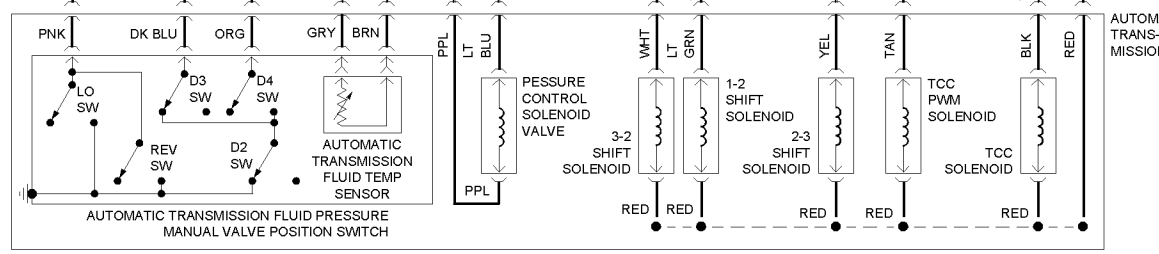

HOT WITH IGN1 RELAY ENERGIZED      HOT AT ALL TIMES      HOT IN RUN OR START      UNDERHOOD FUSE BLOCK

- 1 PNK
- 2 PNK
- 3 DK GRN/WHT
- 4 PNK
- 5 TAN
- 6 BRN
- 7 PPL
- 8 RED
- 9 LT BLU/WHT
- 10 BRN
- 11 TAN/BLK
- 12 PNK
- 13 LT GRN
- 14 ORG/BLK
- 15 GRY/BLK
- 16 YEL/BLK
- 17 LT GRN
- 18 PNK
- 19 GRY
- 20 YEL/BLK
- 21 GRY
- 22 LT BLU
- 23 DK BLU
- 24 PNK
- 25 PNK
- 26 BLK
- 27 GRY
- 28 GRY
- 29 YEL
- 30 PPL
- 31 BLK
- 32 PNK
- 33 BRN
- 34 GRY
- 35 GRY
- 36 ORG/BLK
- 37