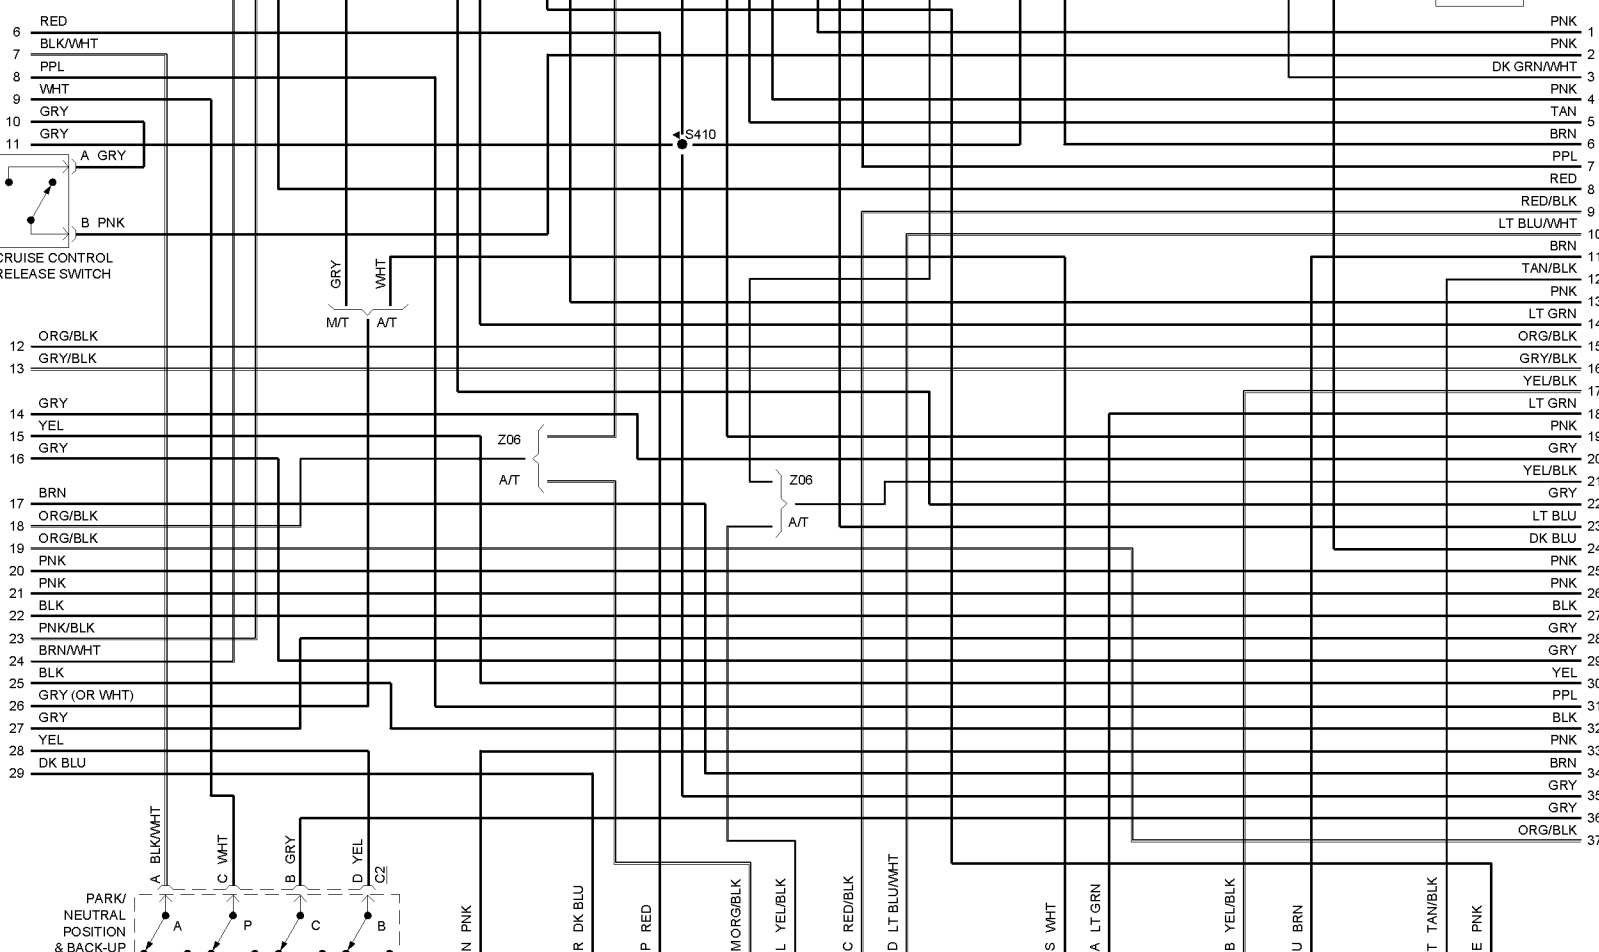

HOT WITH IGN1 RELAY ENERGIZED      HOT AT ALL TIMES      HOT IN RUN OR START      UNDERHOOD FUSE BLOCK

- 1 PNK
- 2 PNK
- 3 DK GRN/WHT
- 4 PNK
- 5 TAN
- 6 BRN
- 7 PPL
- 8 RED
- 9 LT BLU/WHT
- 10 BRN
- 11 TAN/BLK
- 12 PNK
- 13 LT GRN
- 14 ORG/BLK
- 15 GRY/BLK
- 16 YEL/BLK
- 17 LT GRN
- 18 PNK
- 19 GRY
- 20 YEL/BLK
- 21 GRY
- 22 LT BLU
- 23 DK BLU
- 24 PNK
- 25 PNK
- 26 BLK
- 27 GRY
- 28 GRY
- 29 YEL
- 30 PPL
- 31 BLK
- 32 PNK
- 33 BRN
- 34 GRY
- 35 GRY
- 36 ORG/BLK
- 37